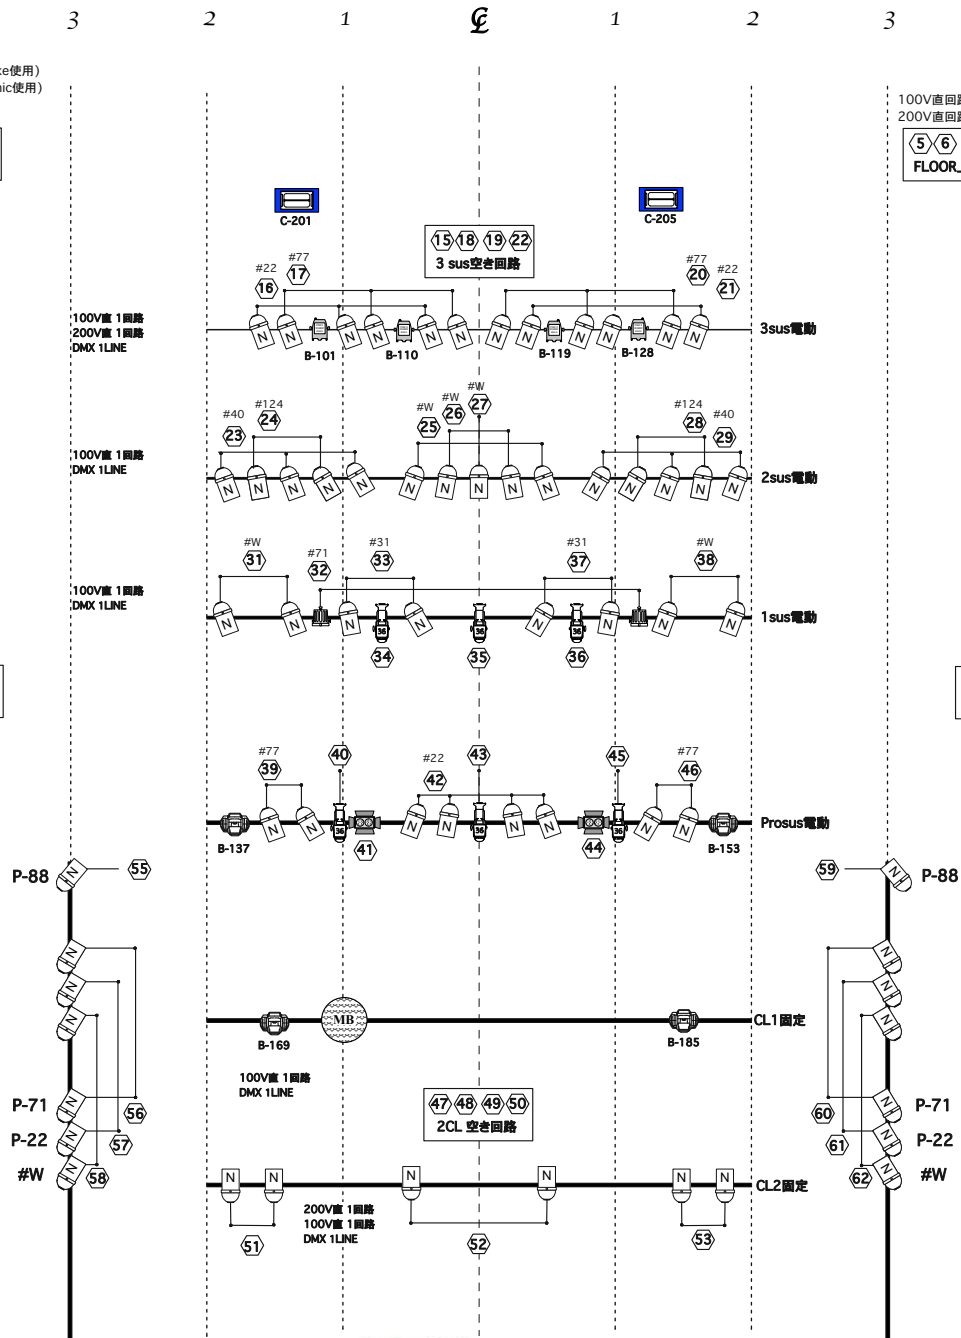

照明用主幹/単相三線500A
DMXマルチ 5ch

100V直回路×2(1cir Smoke使用)
200V直回路×2(1cir Atomic使用)
DMX-Cline

100V直回路×2
200V直回路×2(1cir Atomic使用)

Avolite Quartz(ver10)+mobilewing

LINE-1_Dim.Smoke
LINE-2_MAC.Atomic.LED PAR
LINE-3_Atomic.FLOOR
LINE-4_FREE

○=DMX番号

MBのモーターはFADERに入りません。
Moving/SMOKEはオプションになります。
サスの重量はMAX150Kです。
常設のMovingとLEDPARは移動出来ません。
CLボタンは固定です。

- RUSH MHS Profile (16ch)...4
- RUSH MH6 Wash (14ch)...4
- RUSH PAR2 RGBW ZOOM(9ch)...4
- Atomic3000...2
- Par-64(5N)...63
- 2Lite...2
- Source four...6
- 500wFQ...2
- ROK BOX(11ch)...6