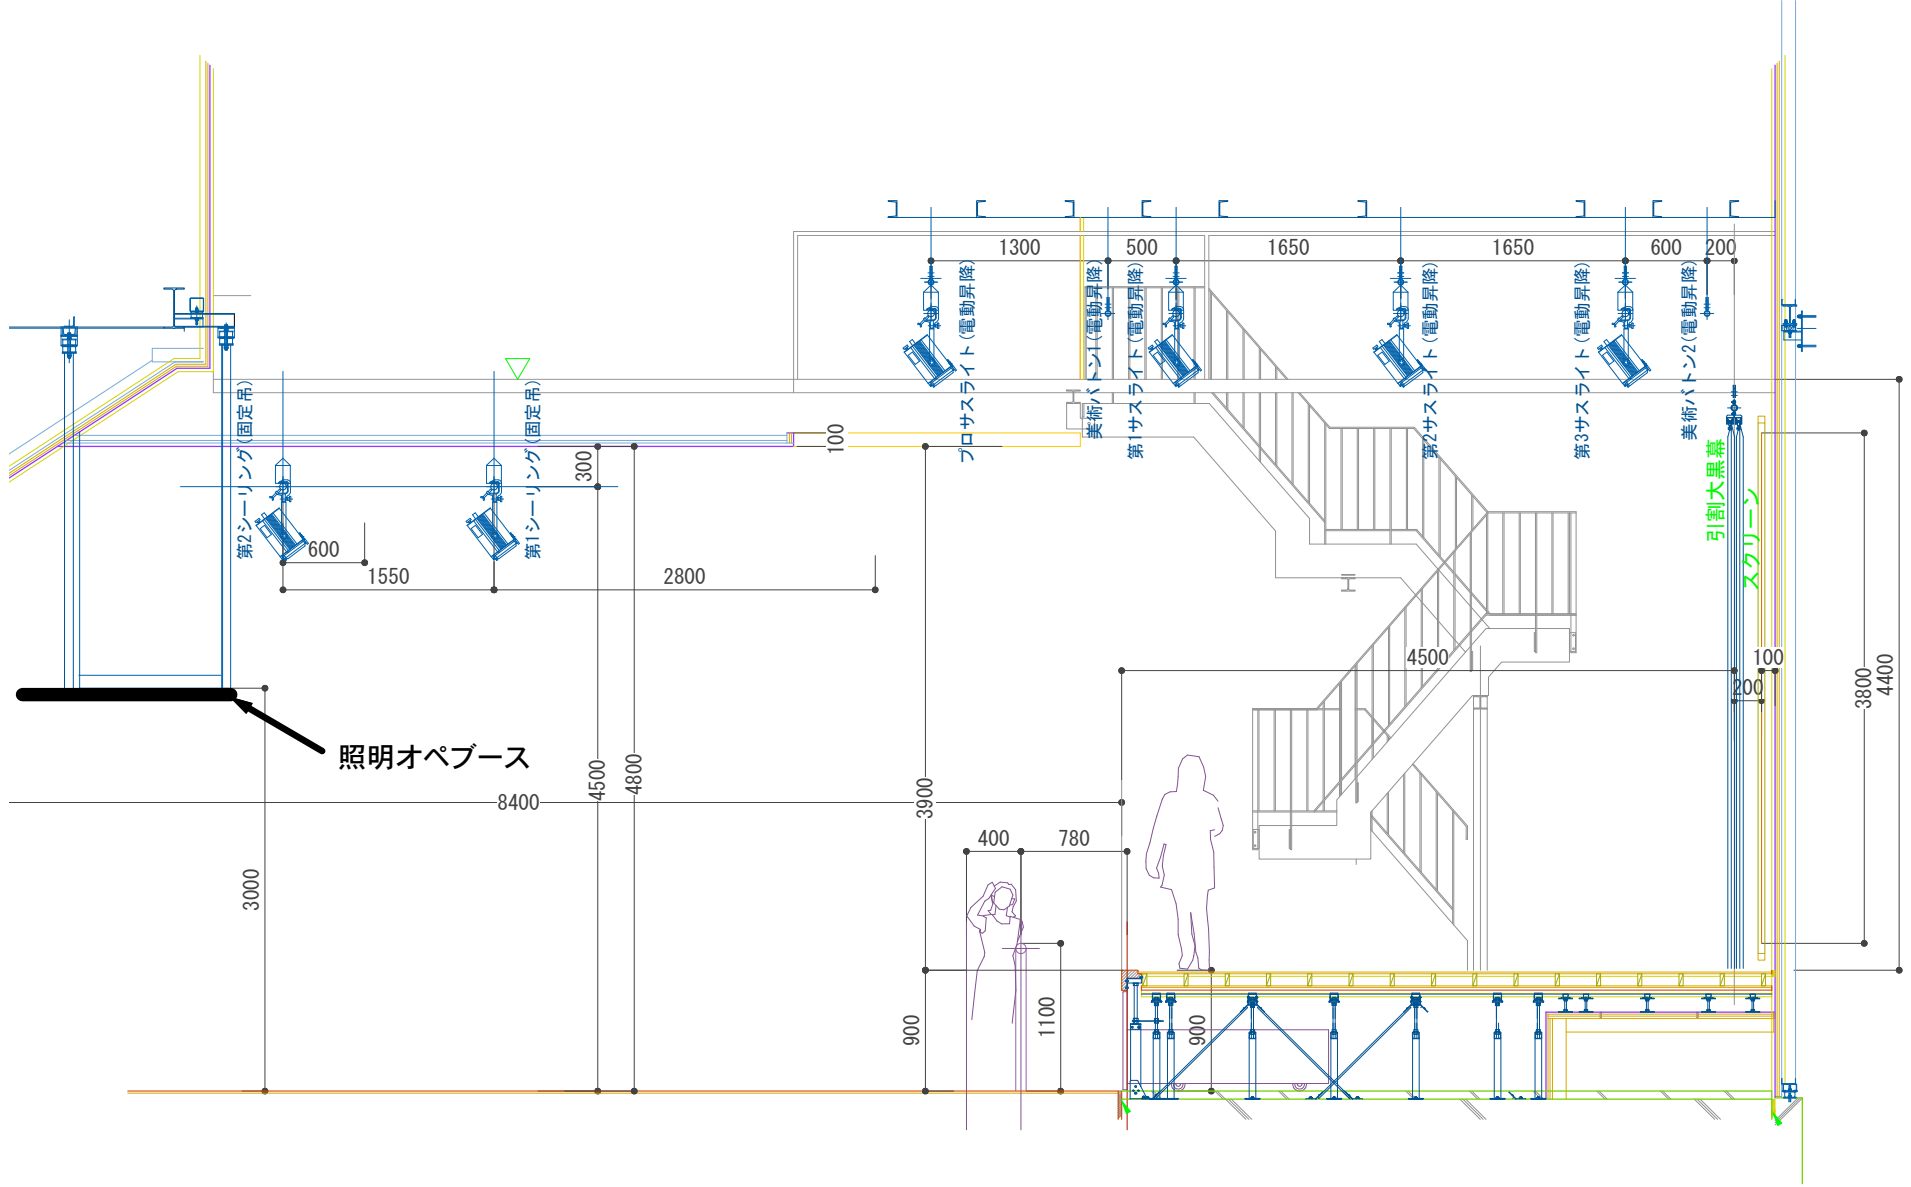

照明オペブース

第2シーリング (固定吊)

第1シーリング (固定吊)

プロサスライト (電動昇降)

美術バントン1 (電動昇降)

第1サスライト (電動昇降)

第2サスライト (電動昇降)

第3サスライト (電動昇降)

美術バントン2 (電動昇降)

引割大黒幕
スクリーン

3000

8400

4500

4800

3900

400

780

900

1100

900

100

200

3800

4400

1300

500

1650

1650

600

200

600

1550

300

100

4500

8インチ

#12	12	#61	11
#15	18	#63	12
#16	10	#64	12
#17	16	#65	22
#18	12	#66	12
		#67	11
#20	7	#71	22
#21	16	#72	12
#22	34	#73	24
#24	12	#74	17
#26	11	#76	15
		#77	7
#31	12	#78	19
#33	29	#79	12
#34	12		
#35	11	#81	12
#36	11	#84	14
#37	26	#85	19
#38	12	#86	9
		#87	26
#40	17	#88	17
#41	6		
#43	12	#98	12
#44	12		
#45	12	#00	12
#46	6	#0	9
		#B2	9
#52	15	#B3	12
#53	2	#A2	10
#54	12	#A3	10
#55	12	#PU4	19
#57	12		
#58	13		
#59	12		

#027	8	6インチ	
#071	4	#22	9
#106	12	#33	1
#119	5	#40	5
#124	9	#53	1
#135	8	#61	1
#137	4	#65	11
#139	4	#77	7
#140	12	#78	9
#147	8	#85	8
#158	2	#86	5
#170	24		
#195	10	#128	4
#202	4	#135	4
#700	12	#141	8
#721	6	#179	3
#780	16		
#788	12	#A2	6
#790	1	#A3	2
#830	11	#B2	2
#878	11		
#950	12		
		4インチ	
#L199	11	#16	8
#L180	20	#40	3
#L128	29	#53	5
#L179	33	#64	7
		#67	8
		#71	14
		#78	5
		#B-2	18