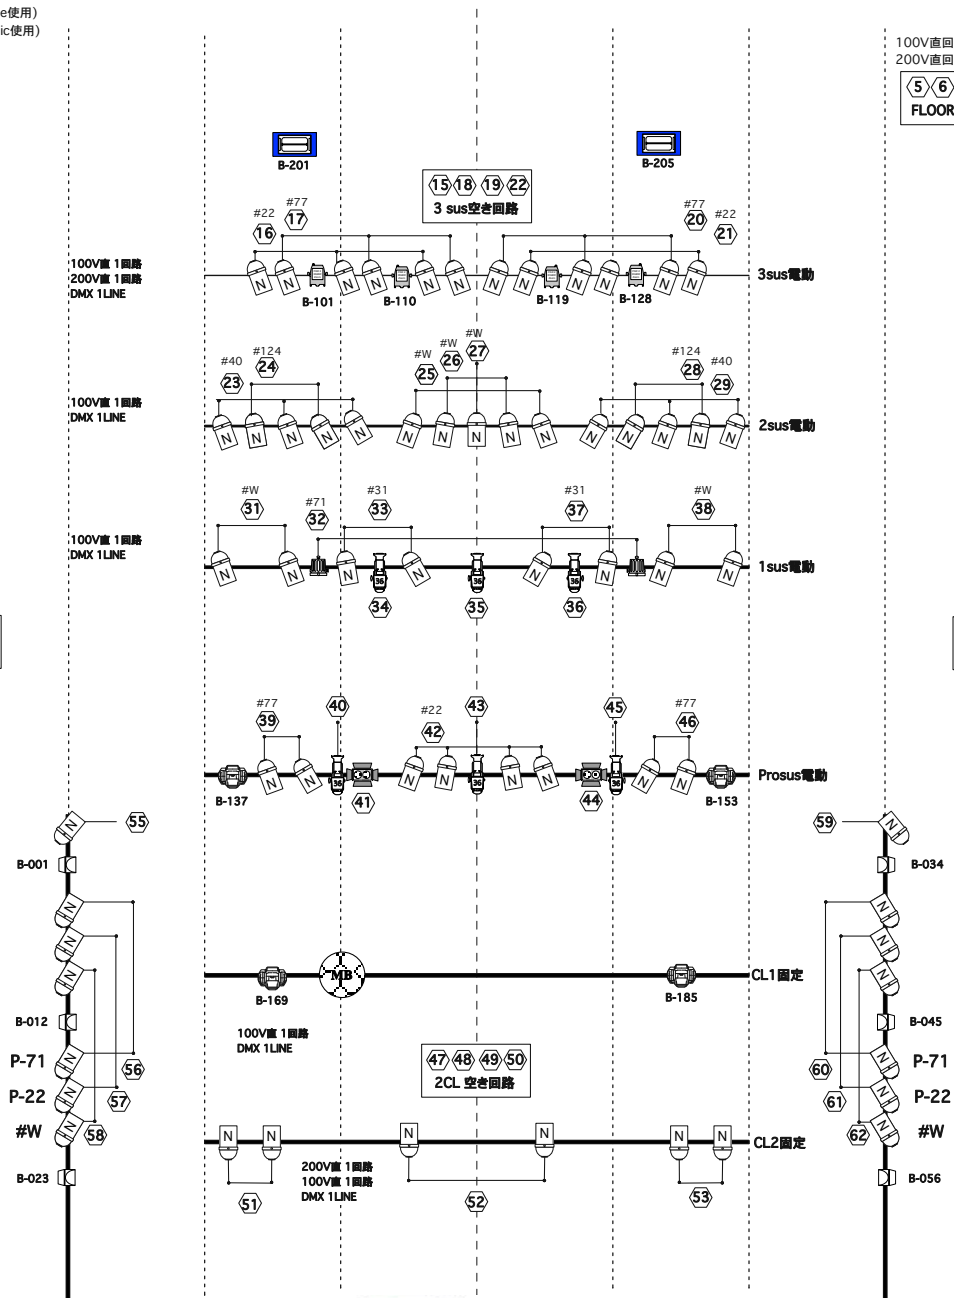

3 2 1 1 2 3

100V直回路×2(1cir Smoke使用)
200V直回路×2(1cir Atomic使用)
DMX-Cline

100V直回路×2
200V直回路×2(1cir Atomic使用)

100V直回路×1

100V直回路×1

Avolite Quartz (ver10)+mobilewiring

LINE-1_Dim_Smoke
LINE-2_MAC_Atomic_LED_PAR.ROKBOX
LINE-3_FREE
LINE-4_FREE

- 在庫備材
- Par-64(SN)...13
 - 2Lite...4
 - Source four...2
 - 500wFQ...4
 - 三脚スタンド...8
 - 丸ベース...10
 - ウデギ...2

◇ =DMX番号

MBのモーターはFADERに入りません。
Moving/SMOKEはオプションになります。
サスの重量はMAX150Kです。
常設のMovingとLEDPARIは移動出来ません。
CLボタンは固定です。

400

780

900

1100

900

100

200

3800