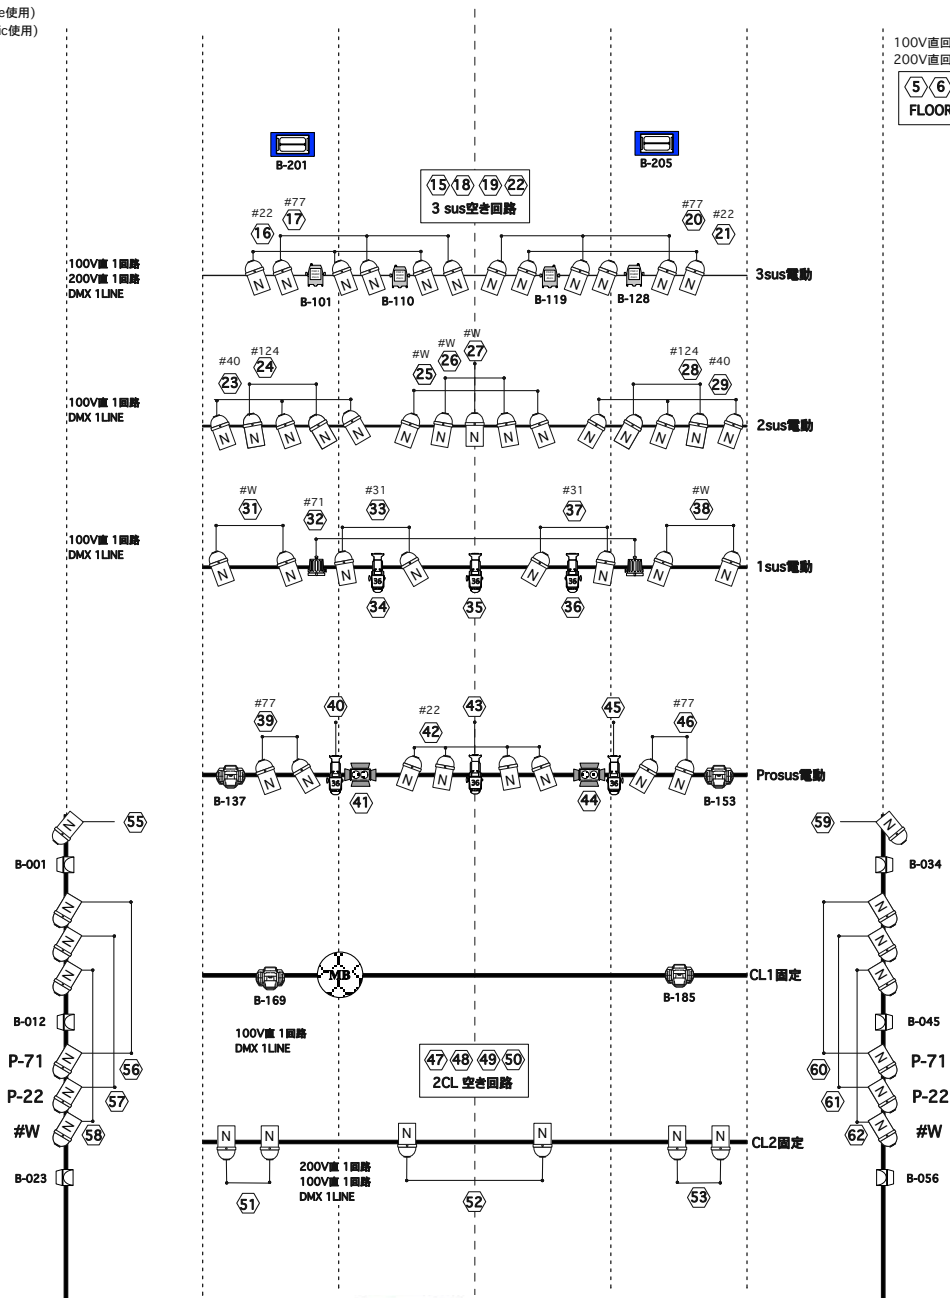

基本機材

品目	
照明用主幹電源	単相三線500A
フロア直	100V 20A×6
	200V D型×4
調光器	2Kw×72回路
調光卓	Avolites Quartz Titan V10 / Titan mobile wing
バックアップ卓	PS12

SPOT

品目	総数	基本仕込み	移動用
PAR64/5N	76	65	11
2灯ミニブル	6	2	4
Sourcefour	8	6	2
500wFQ	6	2	4
Atomic Strobe 3000	2	—	—
Mirrorball (1,5尺)	1	—	—

3 2 1 1 2 3

100V直回路×2(1cir Smoke使用)
200V直回路×2(1cir Atomic使用)
DMX-Cline

100V直回路×2
200V直回路×2(1cir Atomic使用)

100V直回路×1

100V直回路×1

Avolite Quartz (ver10)+mobilewiring

LINE-1_Dim_Smoke
LINE-2_MAC-Atomic.LED.PAR.ROKBOX
LINE-3_FREE
LINE-4_FREE

#027	8	6インチ	
#071	4	#22	9
#106	12	#33	1
#119	5	#40	5
#124	9	#53	1
#135	8	#61	1
#137	4	#65	11
#139	4	#77	7
#140	12	#78	9
#147	8	#85	8
#158	2	#86	5
#170	24		
#195	10	#128	4
#202	4	#135	4
#700	12	#141	8
#721	6	#179	3
#780	16		
#788	12	#A2	6
#790	1	#A3	2
#830	11	#B2	2
#878	11		
#950	12		
		4インチ	
#L199	11	#16	8
#L180	20	#40	3
#L128	29	#53	5
#L179	33	#64	7
		#67	8
		#71	14
		#78	5
		#B-2	18