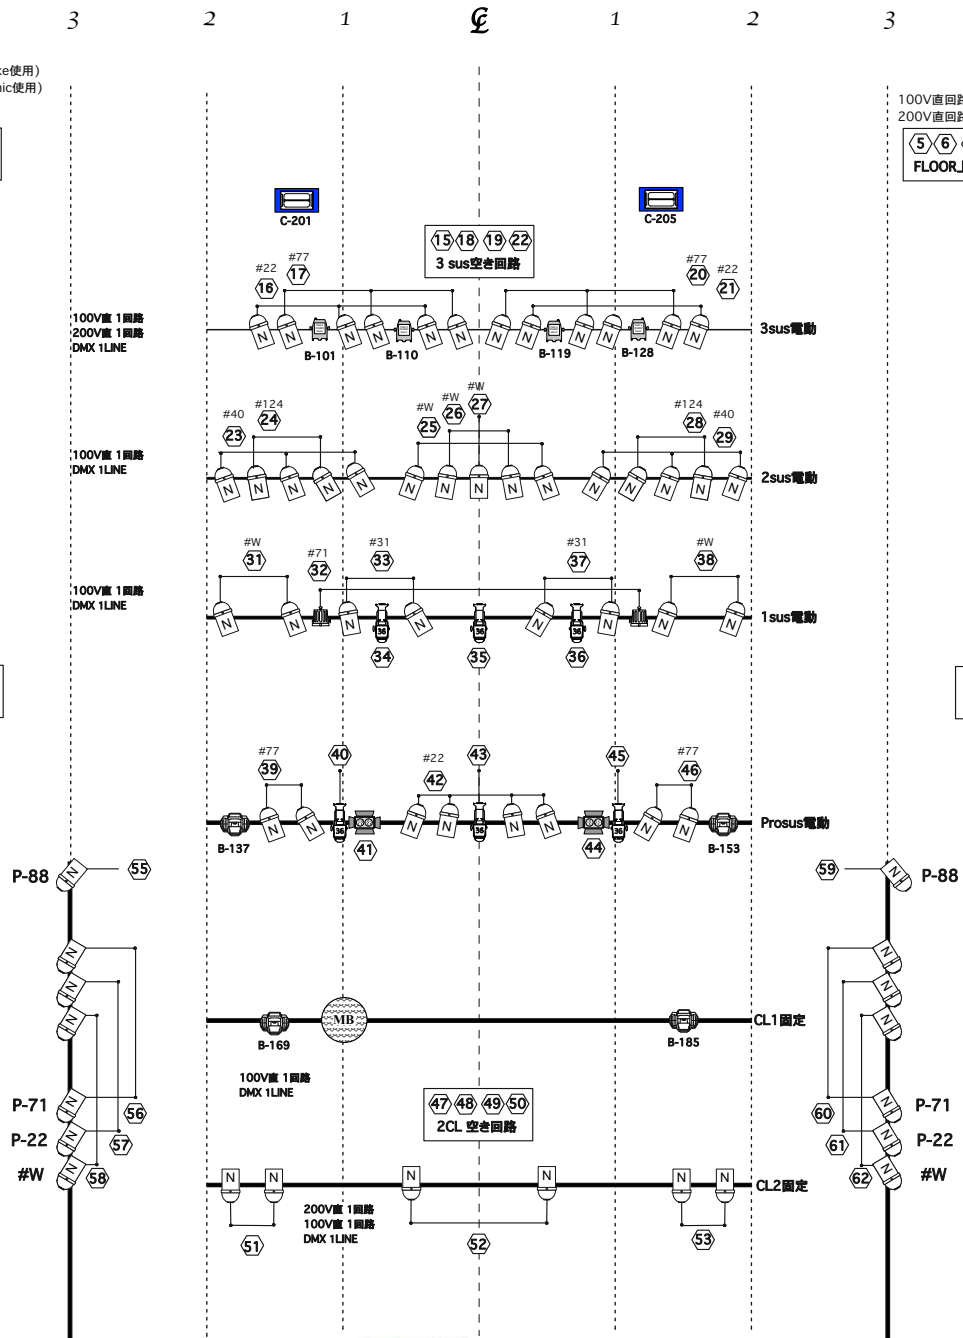

照明用主幹/単相三線500A
DMXマルチ 5ch

100V直回路×2(1cir Smoke使用)
200V直回路×2(1cir Atomic使用)
DMX-Cline

100V直回路×2
200V直回路×2(1cir Atomic使用)

Avolite Quartz(ver10)+mobilewing

LINE-1_Dim.Smoke
LINE-2_MAC.Atomic.LED PAR
LINE-3_Atomic.FLOOR
LINE-4_FREE

=DMX番号

MBのモーターはFADERに入りません。
Moving/SMOKEはオプションになります。
サスの重量はMAX150Kです。
常設のMovingとLEDPARは移動出来ません。
CLボタンは固定です。

- RUSH MHS Profile (16ch)...4
- RUSH MH6 Wash (14ch)...4
- RUSH PAR2 RGBW ZOOM(9ch)...4
- Atomic3000...2
- Par-64(5N)...63
- 2Lite...2
- Source four...6
- 500wFQ...2
- ROK BOX(11ch)...6